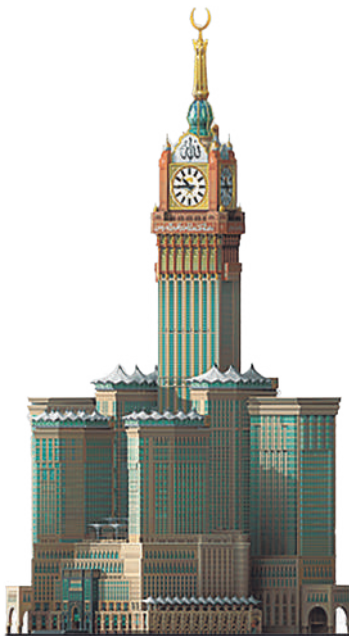

2.º
Rise Tower
2000m

Apresentado em 2023, este ambicioso projeto terá mais do dobro da altura do atual edifício mais alto.

OUTROS PROJETOS

1.º
Burj Khalifa
828m

Dubai
EAU

2.º
Merdeka 118
679m

Kuala Lumpur
Malásia

3.º
Shanghai Tower
632m

Xangai
China

4.º
Makkah Royal Clock Tower
601m

Meca
Arábia Saudita

5.º
Ping An Finance Centre
555m

Shenzhen
China

6.º
Lotte World Tower
555m

Seul
Coreia do Sul